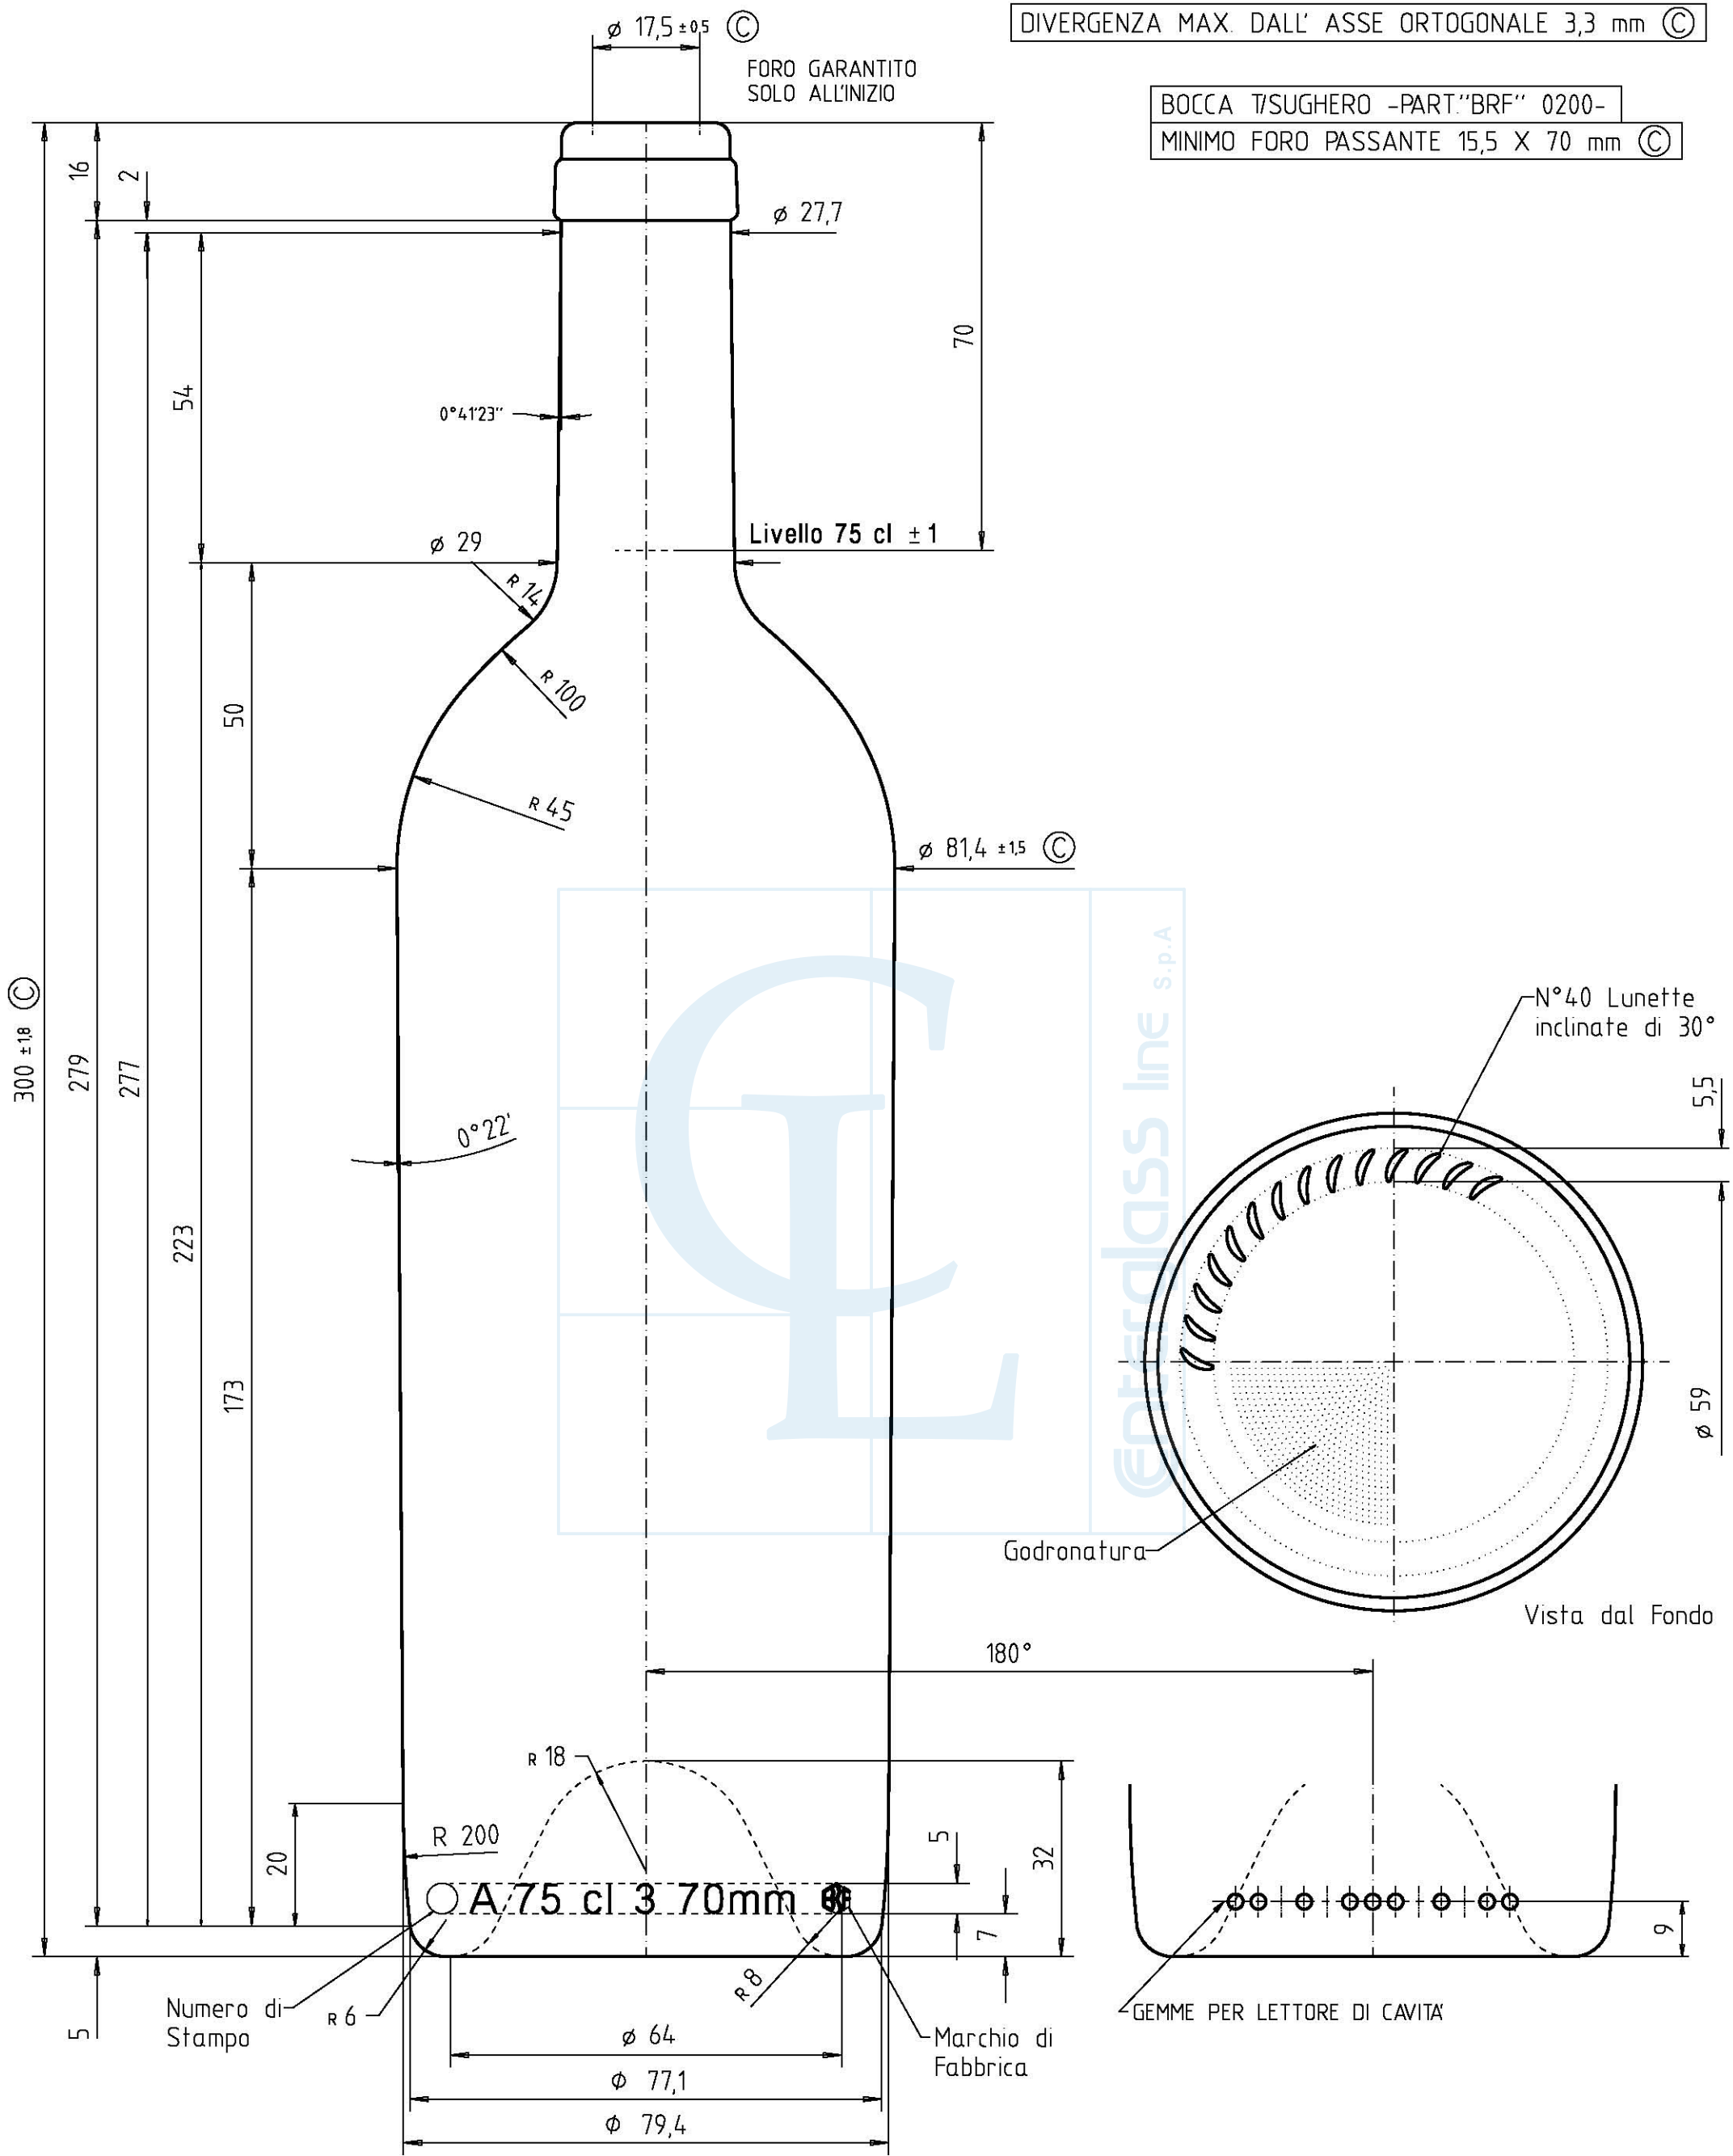

DIVERGENZA MAX. DALL' ASSE ORTOGONALE 3,3 mm ©

BOCCA T/SUGHERO -PART."BRF" 0200-  
MINIMO FORO PASSANTE 15,5 X 70 mm ©

Enterglass line s.p.a.

Bordolese antica 750ml

Peso (g)  
700

Capacità (cc)  
750

Tipo Bocca  
cetim

Colore  
vantico